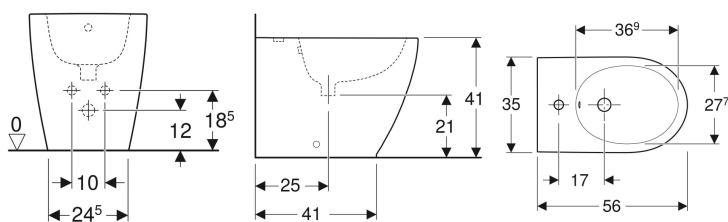

Bideu pe pardoseală Geberit iCon, back-to-wall, formă închisă

Imagine exemplificativă

Caracteristici

- Montat pe pardoseală
- Back-to-wall
- Conectare la alimentarea cu apă, mascată

- Formă închisă
- Fixare mascată

Date tehnice

Material | Ceramică sanitară

Lista elementelor livrate

- Material de fixare

Cod art.	Culoare/suprafață	Preaplin	B	H	T
502.384.00.1	Alb	Vizibil	35 cm	41 cm	56 cm
502.384.JT.1	Alb / Mat	Vizibil	35 cm	41 cm	56 cm